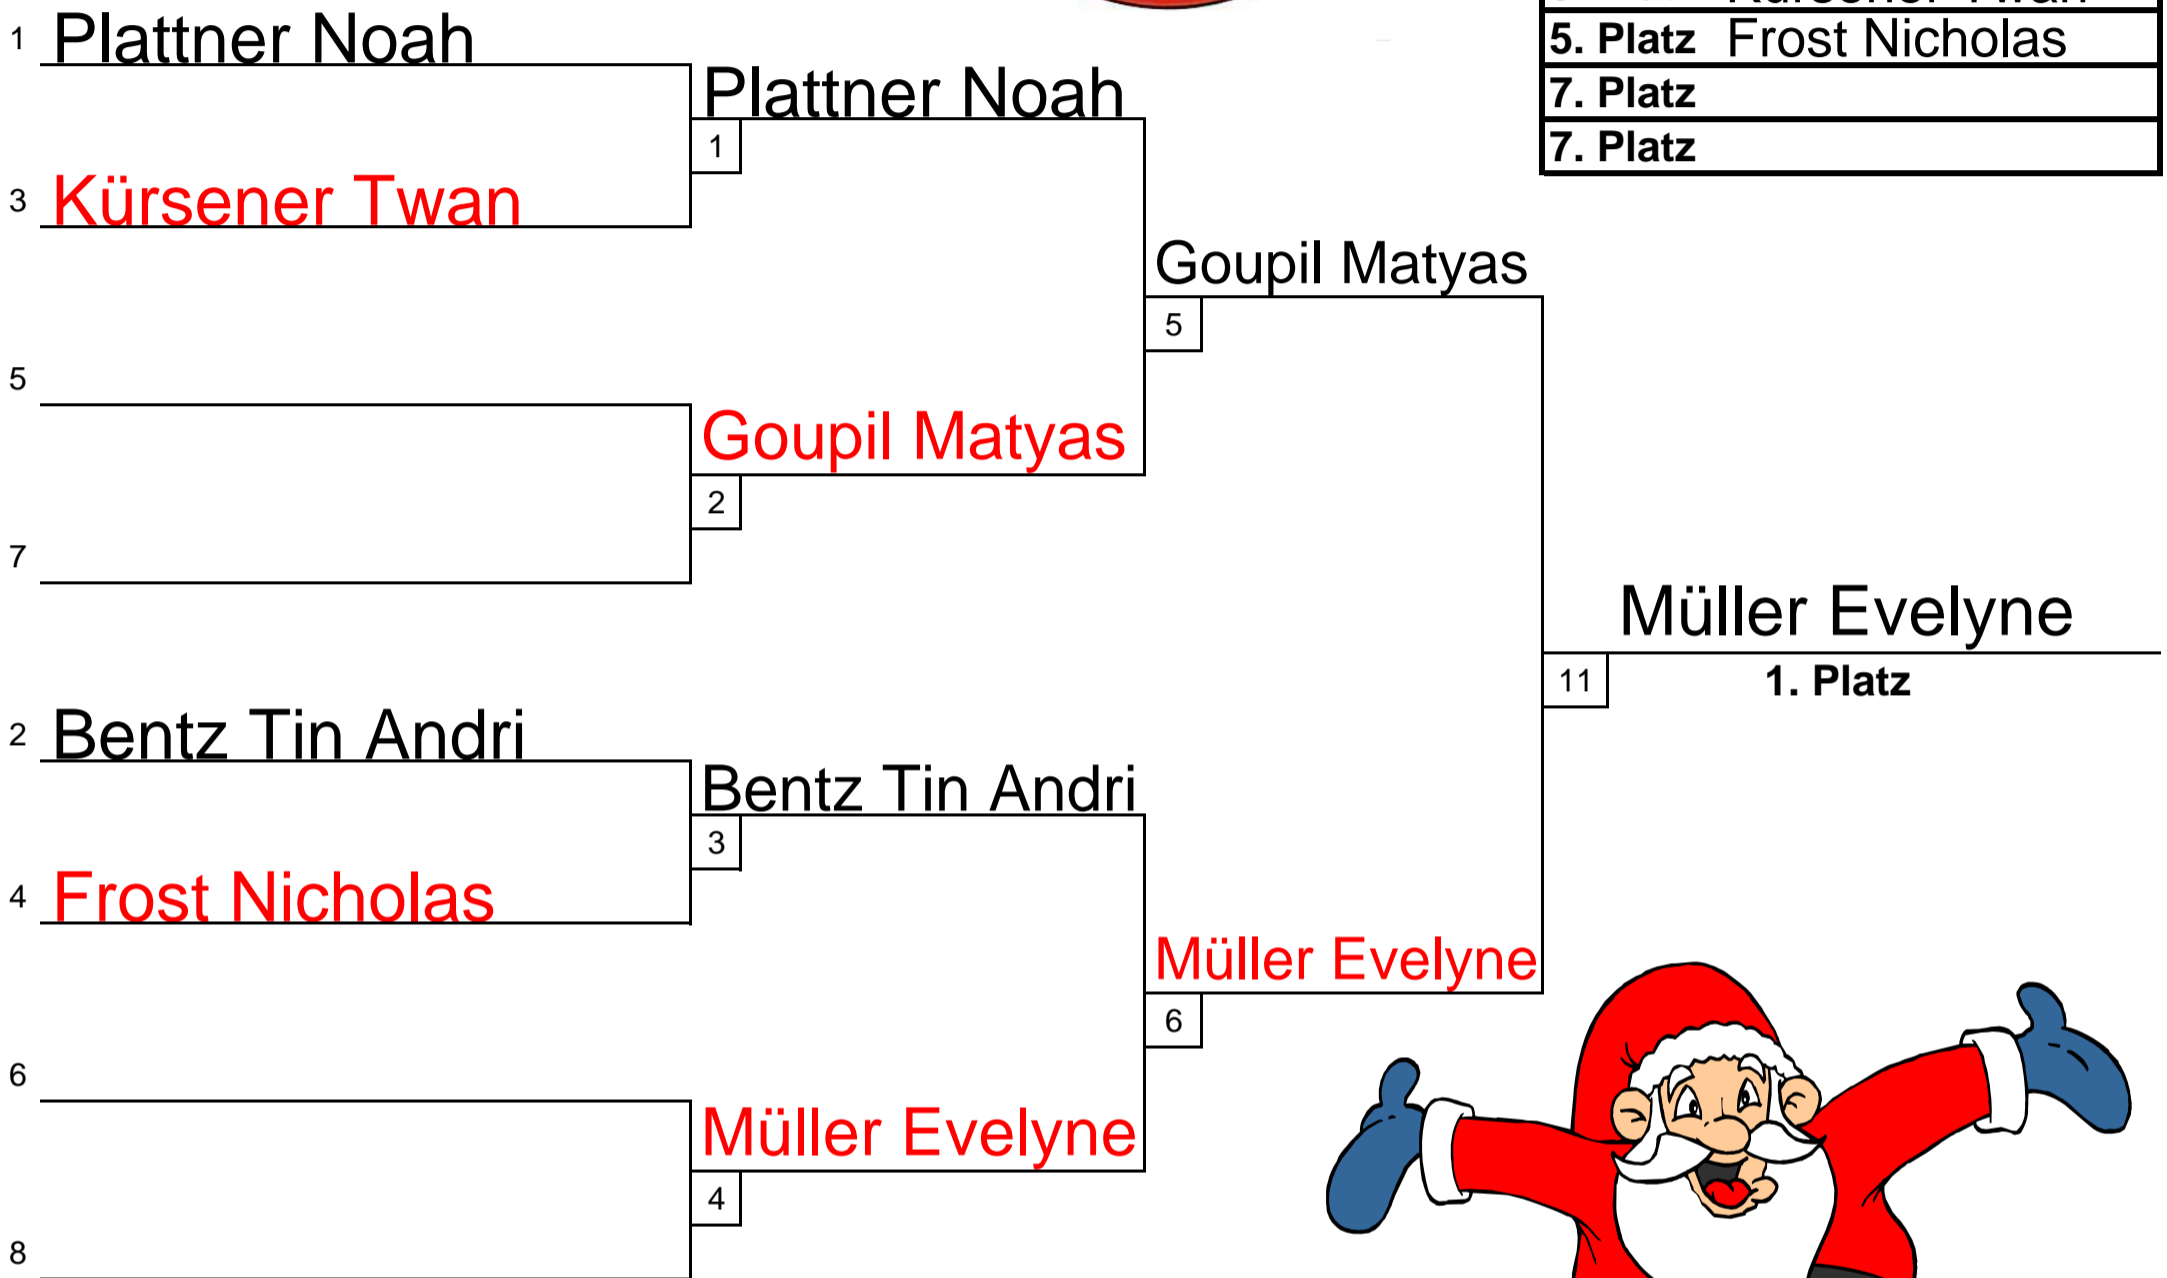

22. Samichlaus Cup
Baar, 07. Dezember 2013

Gruppe E

Resultate

1. Platz	Müller Evelyne
2. Platz	Goupil Matyas
3. Platz	Plattner Noah
3. Platz	Bentz Tin Andri
5. Platz	Kürsener Twan
5. Platz	Frost Nicholas
7. Platz	
7. Platz	

Hauptrunde

Bentz Tin Andri
3. Platz

Plattner Noah
3. Platz

Hoffnungsrunde