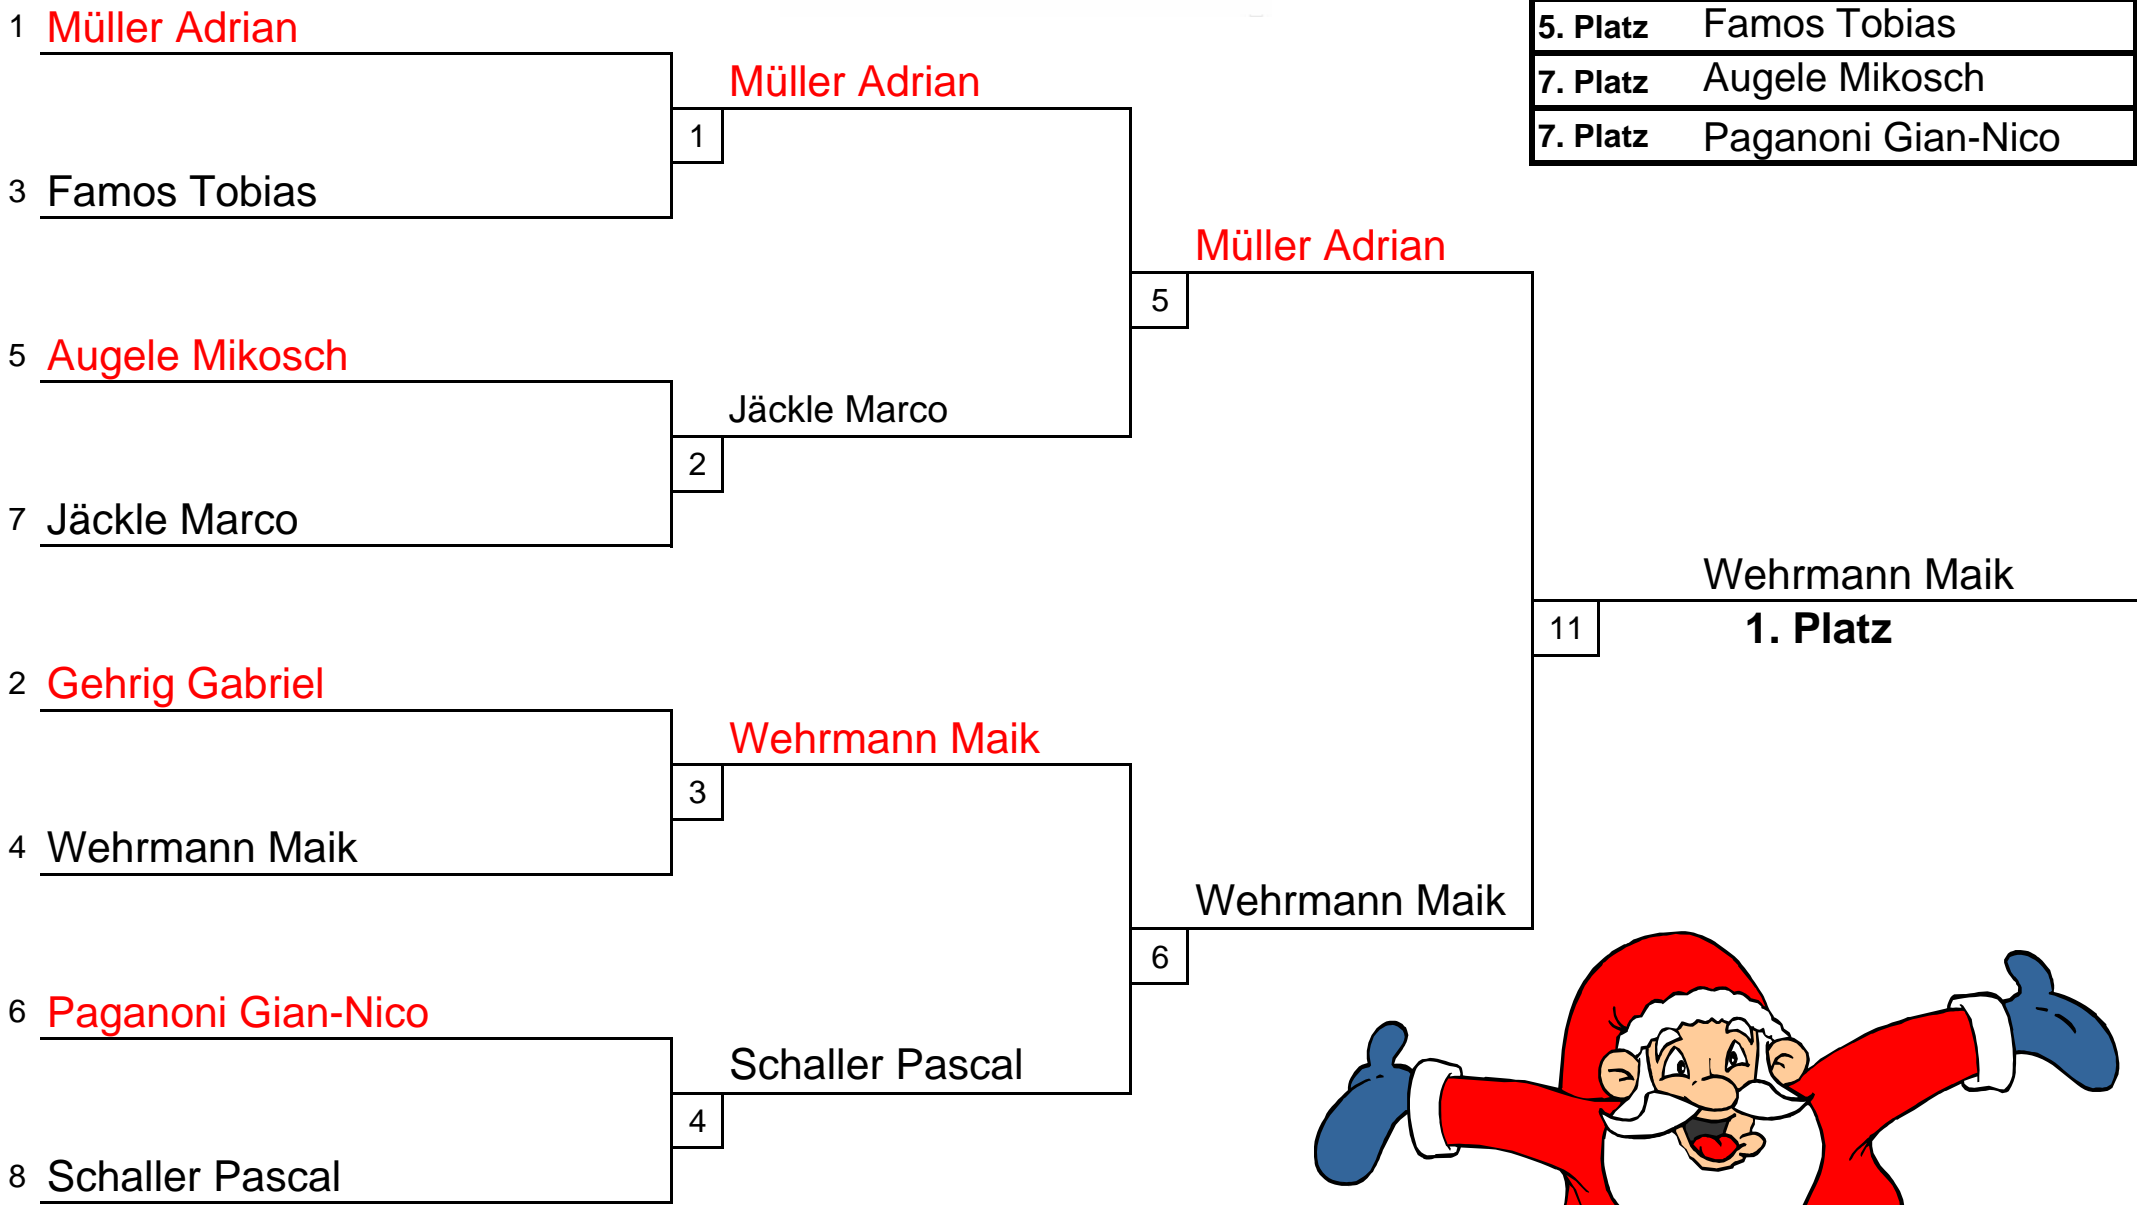

**15. Samichlaus Cup**  
**Zug, 02. Dezember 2006**

<b>Gruppe F</b>	
<b>Resultate</b>	
1. Platz	Wehrmann Maik
2. Platz	Müller Adrian
3. Platz	Gehrig Gabriel
3. Platz	Schaller Pascal
5. Platz	Jäckle Marco
5. Platz	Famos Tobias
7. Platz	Augele Mikosch
7. Platz	Paganoni Gian-Nico

**Hauptrunde**

**Hoffnungsrunde**