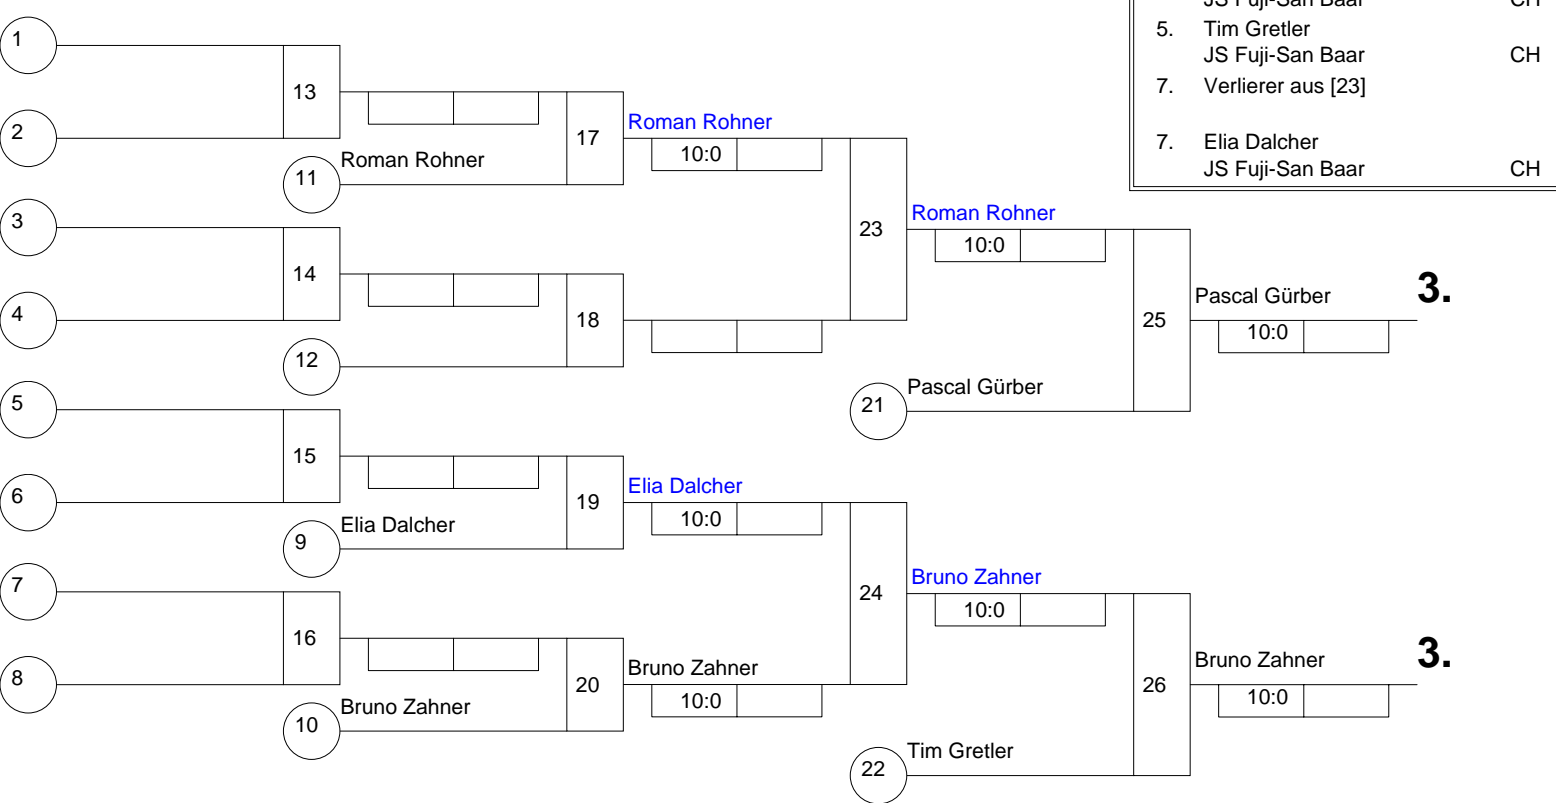

Hauptrunde, Los-Nr.

1	Lino Heiniger Kinder-Judo-Schule Bern	CH
5	Elia Dalcher JS Fuji-San Baar	CH
3	Bruno Zahner JS Fuji-San Baar	CH
7	Pascal Gürber Kampfkunstschule SHI-HAN	CH
2	Roman Rohner JS Fuji-San Baar	CH
6	Thomas Nebiker Kampfkunstschule SHI-HAN	CH
4	Tim Gretler JS Fuji-San Baar	CH
8		

Trostrunde, Verlierer aus Kampf

Legende