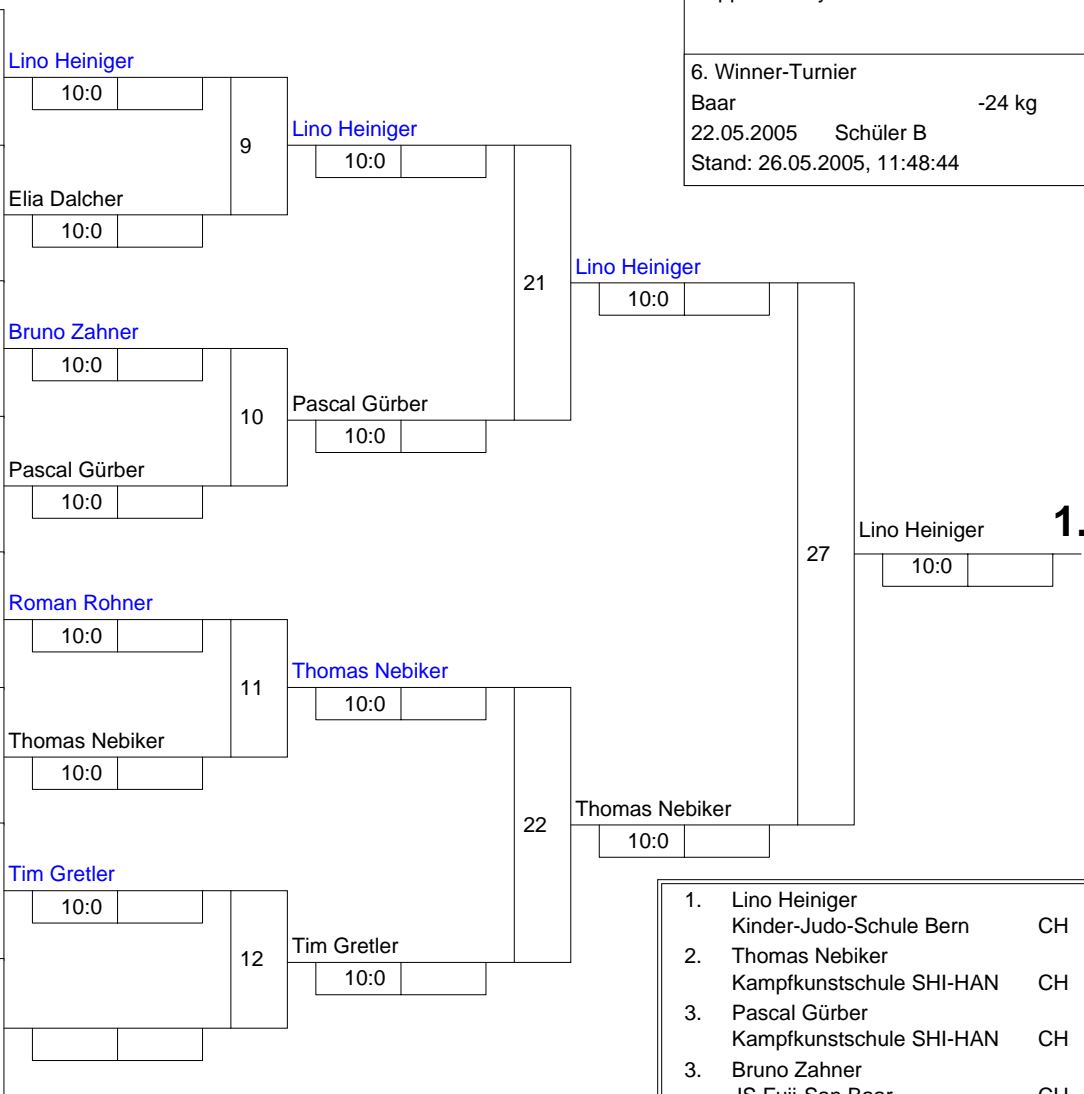

Hauptrunde, Los-Nr.

1	Lino Heiniger Kinder-Judo-Schule Bern	CH
5	Elia Dalcher JS Fuji-San Baar	CH
3	Bruno Zahner JS Fuji-San Baar	CH
7	Pascal Gürber Kampfkunstschule SHI-HAN	CH
2	Roman Rohner JS Fuji-San Baar	CH
6	Thomas Nebiker Kampfkunstschule SHI-HAN	CH
4	Tim Gretler JS Fuji-San Baar	CH
8		

1. Lino Heiniger
Kinder-Judo-Schule Bern CH
2. Thomas Nebiker
Kampfkunstschule SHI-HAN CH
3. Pascal Gürber
Kampfkunstschule SHI-HAN CH
3. Bruno Zahner
JS Fuji-San Baar CH
5. Roman Rohner
JS Fuji-San Baar CH
5. Tim Gretler
JS Fuji-San Baar CH
7. Verlierer aus [23]
7. Elia Dalcher
JS Fuji-San Baar CH

Trostrunde, Verlierer aus Kampf

Legende