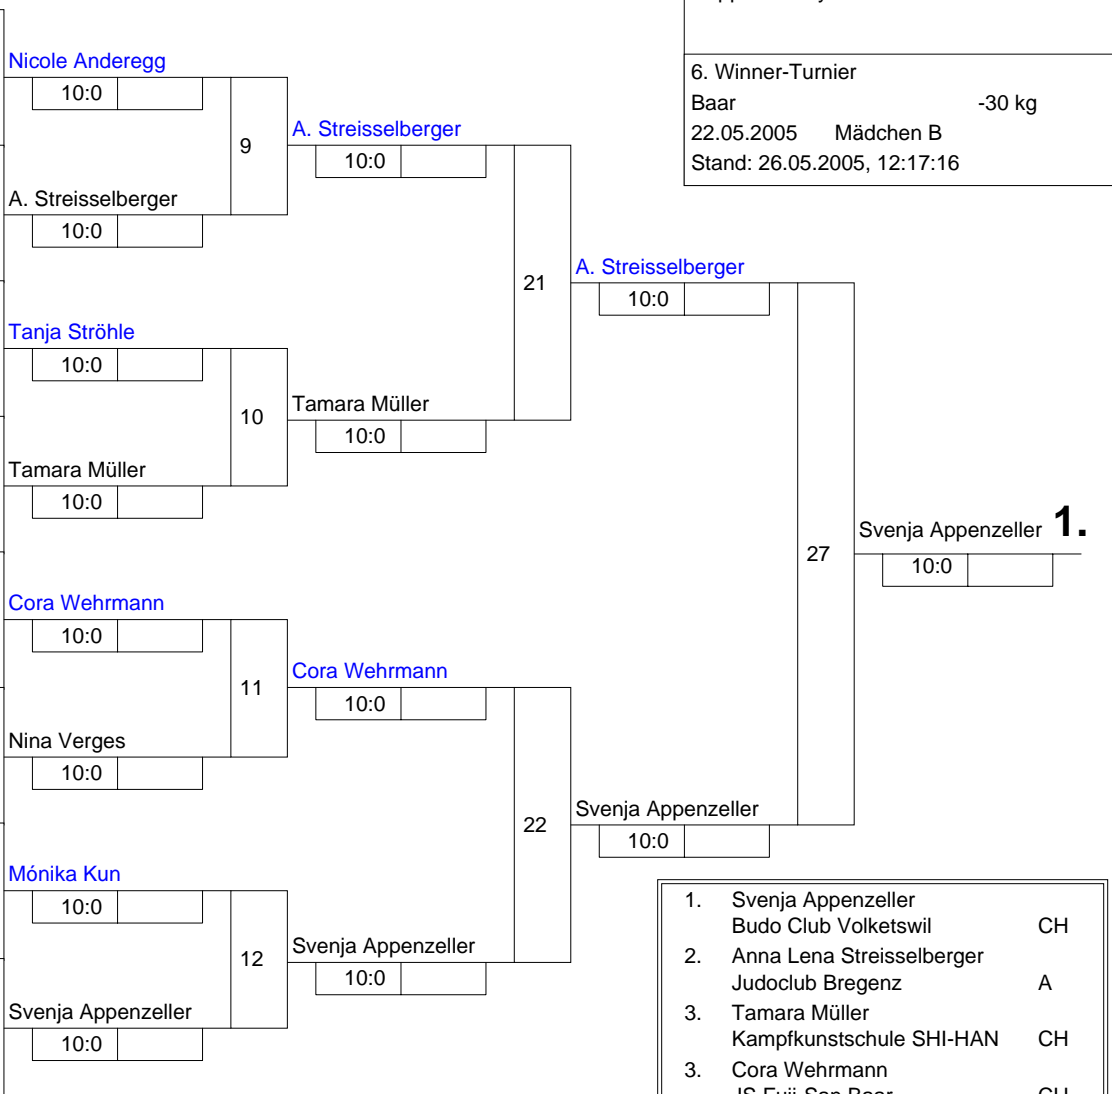

Hauptrunde, Los-Nr.

1	Nicole Anderegg Judo Club Rothrist	CH
5	Anna Lena Streisselberger Judoclub Bregenz	A
3	Tanja Ströhle Judo - Club Singen e. V.	D
7	Tamara Müller Kampfkunstschule SHI-HAN	CH
2	Cora Wehrmann JS Fuji-San Baar	CH
6	Nina Verges Judo Club Sihltal	CH
4	Mónika Kun Leányvár SE	H
8	Svenja Appenzeller Budo Club Volketswil	CH

Trostrunde, Verlierer aus Kampf

Legende