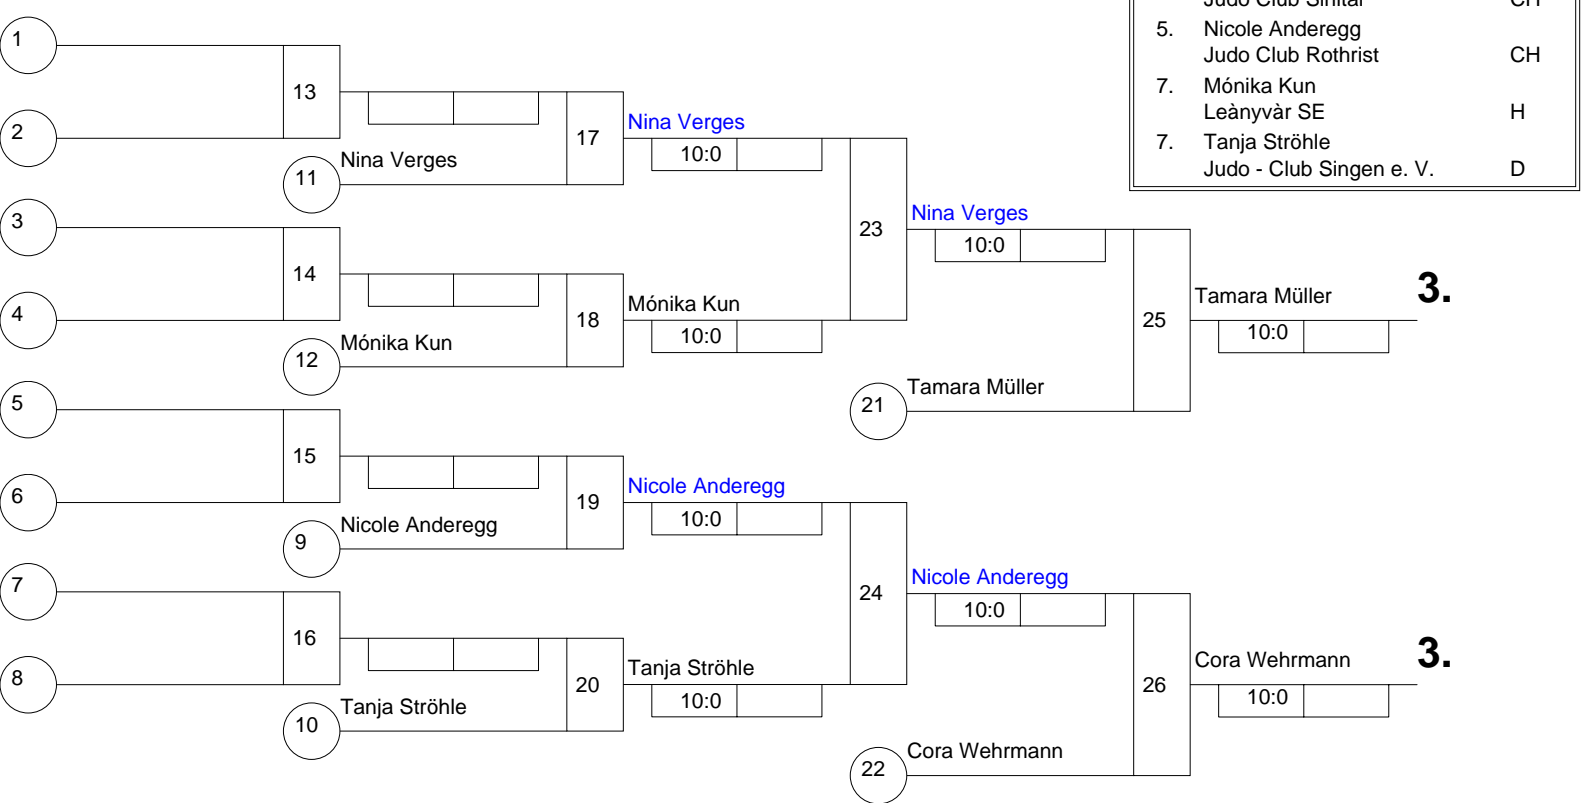

Hauptrunde, Los-Nr.

1	Nicole Anderegg Judo Club Rothrist	CH
5	Anna Lena Streisselberger Judoclub Bregenz	A
3	Tanja Ströhle Judo - Club Singen e. V.	D
7	Tamara Müller Kampfkunstschule SHI-HAN	CH
2	Cora Wehrmann JS Fuji-San Baar	CH
6	Nina Verges Judo Club Sihltal	CH
4	Mónika Kun Leányvár SE	H
8	Svenja Appenzeller Budo Club Volketswil	CH

Trostrunde, Verlierer aus Kampf

Legende