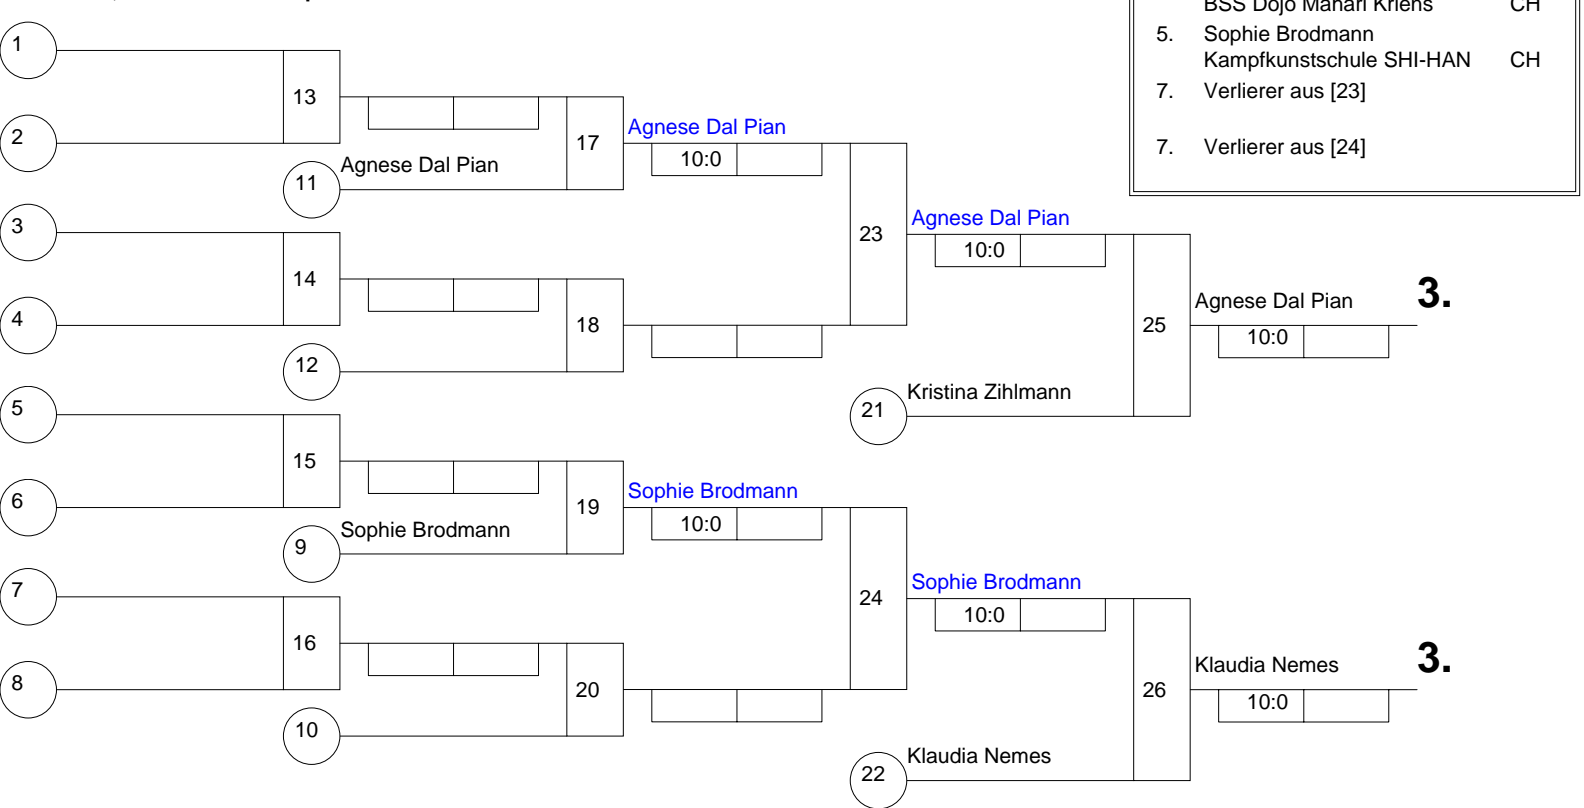

Hauptrunde, Los-Nr.

1	Kristina Zihlmann BSS Dojo Mahari Kriens	CH
5	Sophie Brodmann Kampfkunstschule SHI-HAN	CH
3	Larissa Hofmann Judo Club Worblaufen-Itti	CH
2	Elena Sommer JJJC Burgstein	CH
6	Agnese Dal Pian Cadro	CH
4	Klaudia Nemes Leányvár SE	H

- | | | |
|----|--------------------|----|
| 1. | Elena Sommer | CH |
| 2. | Larissa Hofmann | CH |
| 3. | Agnese Dal Pian | CH |
| 3. | Klaudia Nemes | H |
| 5. | Kristina Zihlmann | CH |
| 5. | Sophie Brodmann | CH |
| 7. | Verlierer aus [23] | |
| 7. | Verlierer aus [24] | |

Trostrunde, Verlierer aus Kampf

Legende