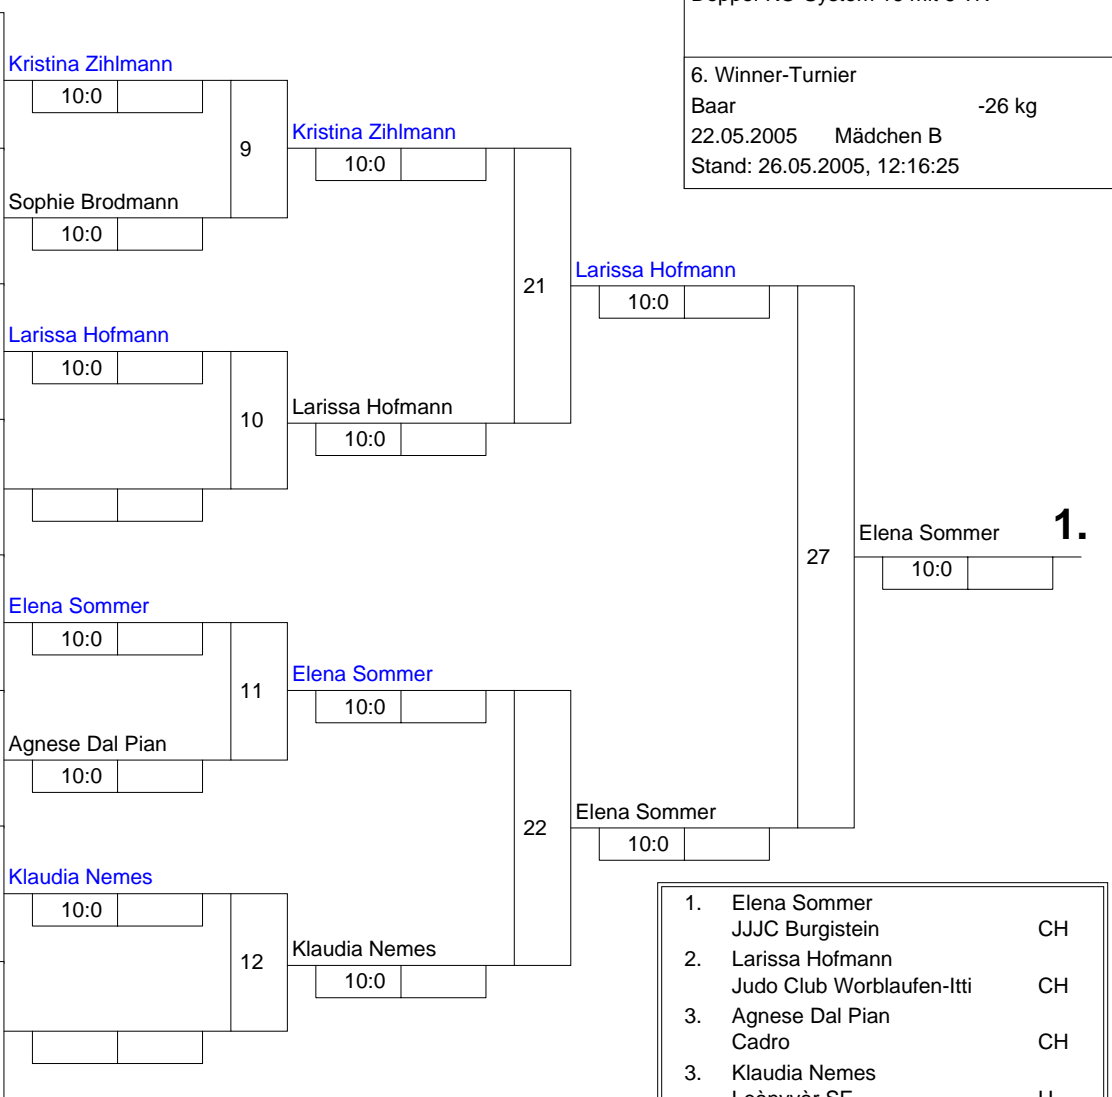

Hauptrunde, Los-Nr.

1	Kristina Zihlmann BSS Dojo Mahari Kriens	CH
5	Sophie Brodmann Kampfkunstschule SHI-HAN	CH
3	Larissa Hofmann Judo Club Worblaufen-Itti	CH
2	Elena Sommer JJJC Burgstein	CH
6	Agnese Dal Pian Cadro	CH
4	Klaudia Nemes Leányvár SE	H

- | | | |
|----|--------------------|----|
| 1. | Elena Sommer | CH |
| 2. | Larissa Hofmann | CH |
| 3. | Agnese Dal Pian | CH |
| 3. | Klaudia Nemes | H |
| 5. | Kristina Zihlmann | CH |
| 5. | Sophie Brodmann | CH |
| 7. | Verlierer aus [23] | |
| 7. | Verlierer aus [24] | |

Trostrunde, Verlierer aus Kampf

Legende